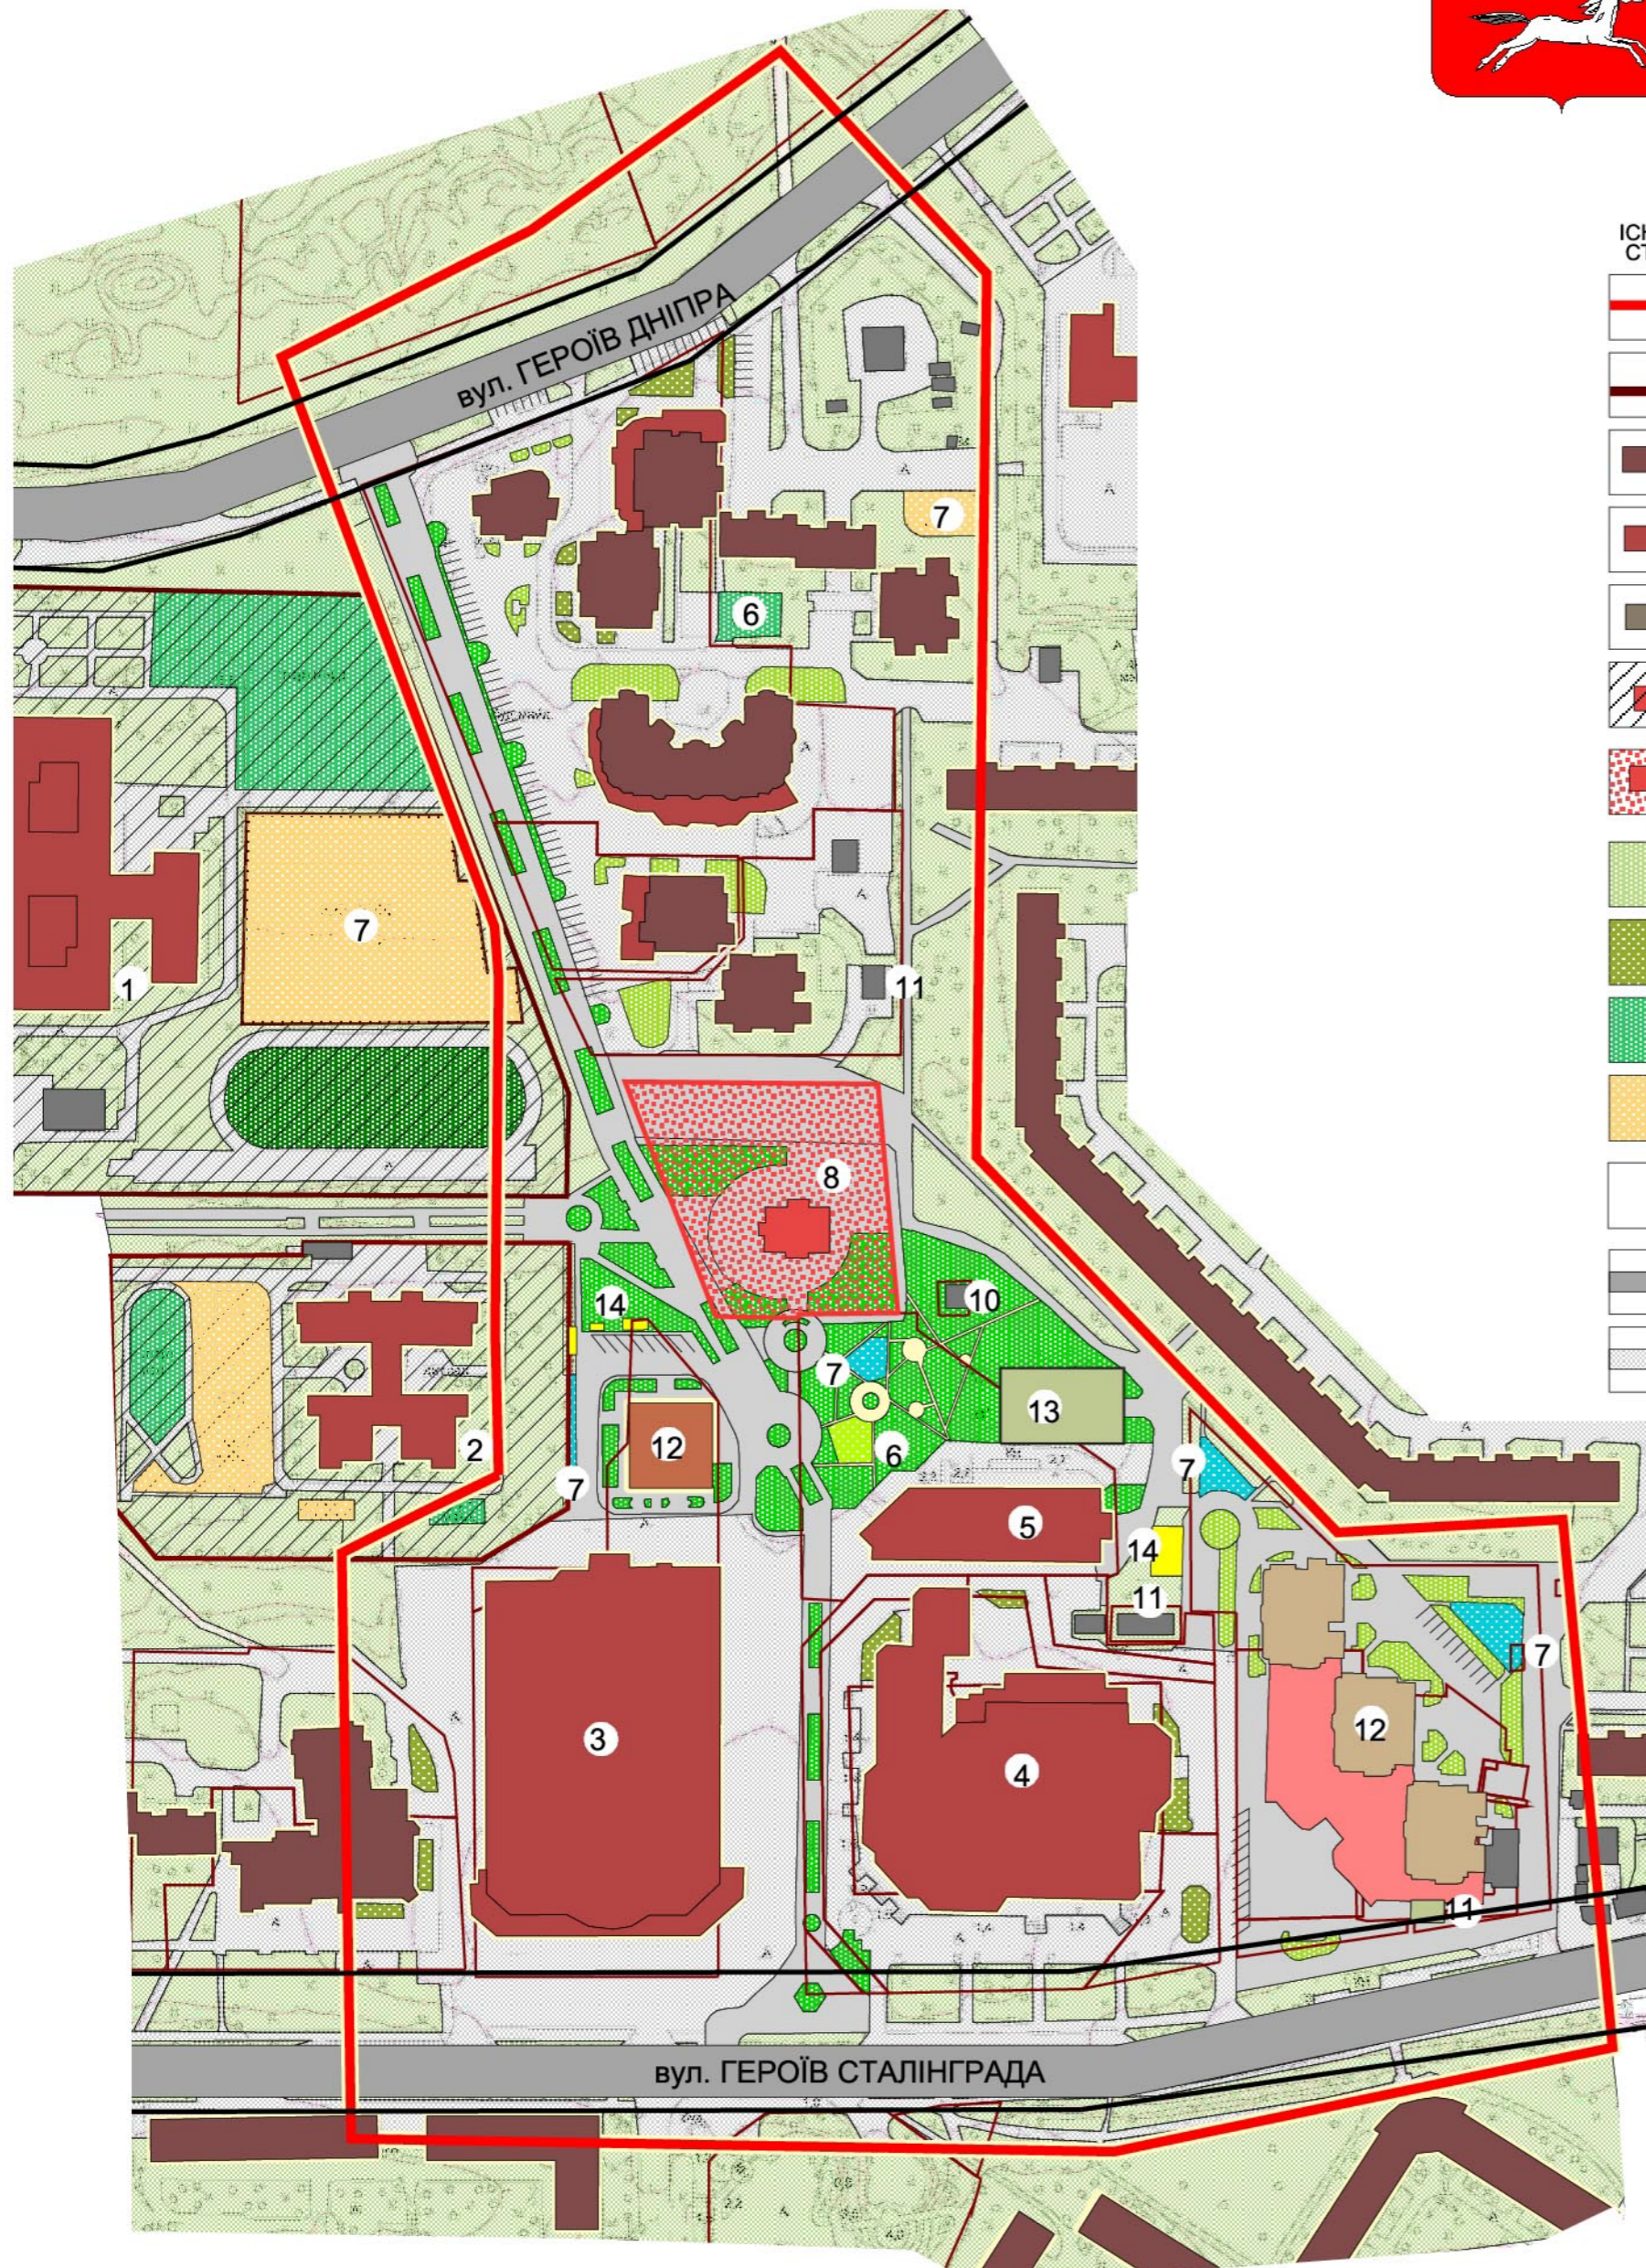

# ЧЕРКАСИ

ДЕТАЛЬНИЙ ПЛАН ТЕРИТОРІЇ ПІШОХІДНОЇ АЛЕЇ МІЖ  
ВУЛИЦЯМИ ГЕРОЇВ ДНІПРА ТА ГЕРОЇВ СТАЛІНГРАДА  
ПРОЕКТНИЙ ПЛАН

## УМОВНІ ПОЗНАЧЕННЯ

ІСНУЮЧИЙ СТАН	І ЧЕРГА	РОЗРАХУНКОВИЙ ПЕРІОД	
			МЕЖА ТЕРИТОРІЇ ДПТ
			МЕЖІ ВІДВЕДЕНИХ ЗЕМЕЛЬНИХ ДІЛЯНОК
			БАГАТОКВАРТИРНА ЖИТЛОВА ЗАБУДОВА
			ТОРГІВЕЛЬНІ ТА ГРОМАДСЬКІ ЗАКЛАДИ
			НЕЖИТЛОВІ СПОРУДИ
			ТЕРИТОРІЯ ДИТЯЧИХ НАВЧАЛЬНИХ ТА НАВЧАЛЬНО-ВИХОВНИХ ЗАКЛАДІВ
			ТЕРИТОРІЯ КУЛЬТОВОЇ СПОРУДИ
			ІНШІ ЗЕЛЕНІ НАСАДЖЕННЯ
			ГАЗОНИ
			СПОРТИВНИЙ МАЙДАНЧИК
			ДИТЯЧИЙ МАЙДАНЧИК
			МАЙДАНЧИК ДЛЯ ГОСПОДАРСЬКИХ ЦІЛЕЙ
			ТВЕРДЕ ПОКРИТТЯ МАГІСТРАЛЬНИХ ВУЛИЦЬ
			ПІД'ЇЗДИ ТА ПРОЇЗДИ

## ЕКСПЛІКАЦІЯ

1. ШКОЛА
2. ПОЧАТКОВА ШКОЛА
3. ТРК "ДНІПРО-ПЛАЗА"
4. ТОРГОВО-ОФІСНИЙ ЦЕНТР
5. ОФІСНИЙ ЦЕНТР "1+1"
6. СПОРТИВНИЙ МАЙДАНЧИК
7. ДИТЯЧИЙ МАЙДАНЧИК
8. ВІРМЕНСЬКИЙ ХРАМ
10. ГРП
11. ТП
12. ПРОЕКТНІ ЖИТЛОВІ БУДИНКИ
13. БАГАТОРІВНЕВИЙ ГАРАЖ
14. МАЙДАНЧИК ДЛЯ ГОСПОДАРСЬКИХ ЦІЛЕЙ